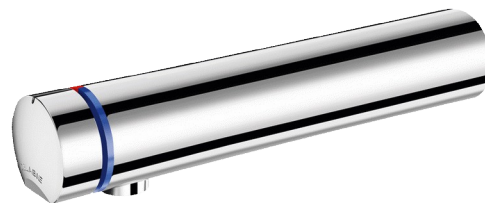

Bateria czasowa TEMPOMIX 3 TC

Nr 794165

Delikatne uruchamianie - Zawory odcinające

Cena katalogowa netto 2024 Polska: 1 180,03 zł

OPIS

Bateria czasowa TEMPOMIX 3 TC - Nr 794165

Zaścienna bateria czasowa do umywalki, do montażu w szachcie technicznym, uruchamiana przyciskiem-pokrętkiem.

Delikatne uruchamianie.

Regulacja temperatury i uruchamianie wypływu za pomocą przycisku-pokrętła. Czas wypływu nastawiony na ~7 sekund.

Wypływ nastawiony na 3 l/min przy 3 barach, z możliwością regulacji od 1,4 do 6 l/min.

Antyosadowe sitko wypływowe odporne na wandalizm.

Korpus L.190 mm z litego mosiądzu pokrytego chromem.

Mocowanie zaścienne przez szacht techniczny.

Wężyki PEX W3/8" z zaworami odcinającymi, filtrami i zaworami zwrotnymi.

Regulowany ogranicznik temperatury maksymalnej.

Produkt odpowiedni dla osób z niepełnosprawnością.

30 lat gwarancji.

OPIS TECHNICZNY

Bateria czasowa TEMPOMIX 3 TC - Nr 794165

Przyłącze	W3/8"
Technologia	Czasowa
Długość wylewki	190 mm
Wypływ	3 l/min
Standardy	ACS    
Gwarancja	