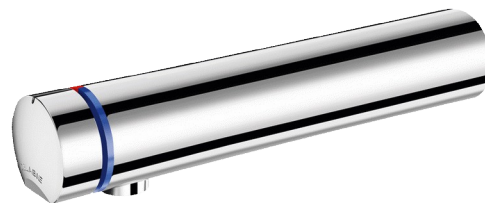

Bateria czasowa TEMPOMIX 3

Nr 794165

Delikatne uruchamianie, zawory odcinające

Cena katalogowa netto 2024 Polska: 1 180,03 zł

OPIS

Bateria czasowa TEMPOMIX 3 - Nr 794165

Zaścienna bateria czasowa do umywalki, uruchamiana przyciskiem-pokrętem. Delikatne uruchamianie.

Regulacja temperatury i uruchomienie wypływu przyciskiem-pokrętem.

Czas wypływu nastawiony na ~7 sekund.

Wypływ nastawiony na 3 l/min przy 3 barach z możliwością regulacji od 1,4 do 6 l/min.

Wandaloodporne sitko antyosadowe.

Korpus L.190 mm z litego, chromowanego miedzi.

Mocowanie zaścienne.

Wężyki PEX W3/8" z zaworami odcinającymi, filtrami i zaworami zwrotnymi.

Regulowany ogranicznik temperatury maksymalnej.

Produkt przystosowany do osób niepełnosprawnych.

30 lat gwarancji.

OPIS TECHNICZNY

Bateria czasowa TEMPOMIX 3 - Nr 794165

Przyłącze	W3/8"
Technologia	Czasowa
Długość wylewki	190 mm
Wypływ	3 l/min
Standardy	   
Gwarancja	

ZALETY

Delikatne uruchamianie

85% oszczędności wody