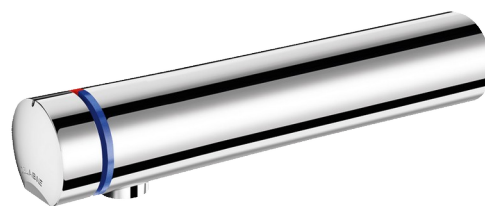

Bateria czasowa TEMPOMIX 3

Nr 794055

Delikatne uruchamianie

Cena katalogowa netto 2025 Polska: 1 495,77 zł

OPIS

Bateria czasowa TEMPOMIX 3 - Nr 794055

Ścienne bateria czasowa do umywalki, uruchamiana przyciskiem-pokrętką. Delikatne uruchamianie. Regulacja temperatury i uruchamianie wypływu za pomocą przycisku-pokrętki. Czas wypływu nastawiony na ~7 sekund. Wypływ nastawiony na 3 l/min przy 3 barach, z możliwością regulacji od 1,4 do 6 l/min. Antyosadowe sitko wypływowe odporne na wandalizm. Korpus L.190 mm z litego mosiądzu pokrytego chromem. Mocowanie Z1/2" do ściany. Dopływ wody z góry lub z dołu. Podtynkowe przyłącza wody. Filtry i zawory zwrotne. Regulowany ogranicznik temperatury maksymalnej. Produkt odpowiedni dla osób z niepełnosprawnością. 30 lat gwarancji.

OPIS TECHNICZNY

Bateria czasowa TEMPOMIX 3 - Nr 794055

Przyłącze	Z1/2"
Technologia	Czasowa
Długość wylewki	190 mm
Wypływ	3 l/min
Standardy	
Gwarancja	

ZALETY

Hiperoszczędność wody: 85%

Delikatne uruchamianie