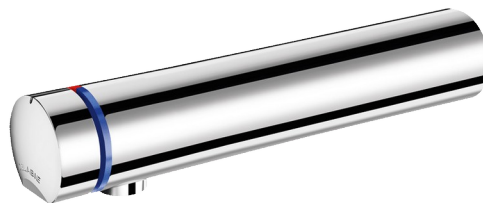

# Bateria czasowa TEMPOMIX 3

Nr 794055

Delikatne uruchamianie

Cena katalogowa netto 2024 Polska: 1 452,20 zł

### Bateria czasowa TEMPOMIX 3 - Nr 794055

Ścienne bateria czasowa do umywalki, uruchamiana przyciskiem-pokrętkiem. Delikatne uruchamianie. Regulacja temperatury i uruchamianie wypływu za pomocą przycisku-pokrętkła. Czas wypływu nastawiony na ~7 sekund. Wypływ nastawiony na 3 l/min przy 3 barach, z możliwością regulacji od 1,4 do 6 l/min. Antyosadowe sitko wypływowe odporne na wandalizm. Korpus L.190 mm z litego mosiądzu pokrytego chromem. Mocowanie Z1/2" do ściany. Dopływ wody z góry lub z dołu. Podtynkowe przyłącza wody. Filtry i zawory zwrotne. Regulowany ogranicznik temperatury maksymalnej. Produkt odpowiedni dla osób z niepełnosprawnością. 30 lat gwarancji.

### Bateria czasowa TEMPOMIX 3 - Nr 794055

Przyłącze	Z1/2"
Technologia	Czasowa
Długość wylewki	190 mm
Wypływ	3 l/min
Standardy	
Gwarancja	