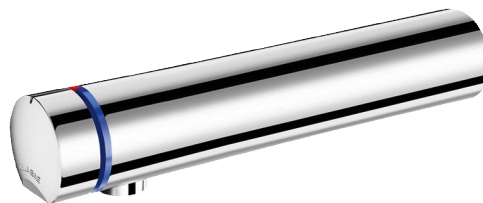

# Bateria czasowa TEMPOMIX 3

Nr 794055

Delikatne uruchamianie

Cena katalogowa netto 2024 Polska: 1 452,20 zł

### Bateria czasowa TEMPOMIX 3 - Nr 794055

Ściana bateria czasowa do umywalki, uruchamiana przyciskiem-pokrętłem. Delikatne uruchamianie. Regulacja temperatury i uruchamianie wypływu za pomocą przycisku-pokrętła. Czas wypływu nastawiony na ~7 sekund. Wypływ nastawiony na 3 l/min przy 3 barach, z możliwością regulacji od 1,4 do 6 l/min. Antyosadowe sitko wypływowe odporne na wandalizm. Korpus L.190 mm z litego mosiądzu pokrytego chromem. Mocowanie Z1/2" do ściany. Dopyływ wody z góry lub z dołu. Podtynkowe przyłącza wody. Filtry i zawory zwrotne. Regulowany ogranicznik temperatury maksymalnej. Produkt odpowiedni dla osób z niepełnosprawnością. 30 lat gwarancji.

### Bateria czasowa TEMPOMIX 3 - Nr 794055

Przyłącze	Z1/2"
Technologia	Czasowa
Długość wylewki	190 mm
Wypływ	3 l/min
Standardy	     
Gwarancja	