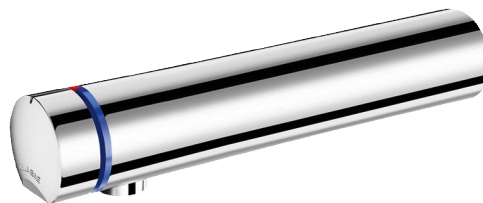

Bateria czasowa TEMPOMIX 3

Nr 794055

Delikatne uruchamianie

Cena katalogowa netto 2024 Polska: 1 452,20 zł

OPIS

Bateria czasowa TEMPOMIX 3 - Nr 794055

Ścienne bateria czasowa do umywalki, uruchamiana przyciskiem-pokrętem. Delikatne uruchamianie. Regulacja temperatury i uruchomienie wypływu przyciskiem-pokrętem. Czas wypływu nastawiony na ~7 sekund. Wypływ nastawiony na 3 l/min przy 3 barach z możliwością regulacji od 1,4 do 6 l/min. Wandalooodporne sitko antyosadowe. Korpus z litego, chromowanego mosiądzu L. 190 mm. Mocowanie ściennie Z1/2". Zasilanie z góry lub z dołu. Podtynkowe przyłącza wody. Filtry i zawory zwrotne. Regulowany ogranicznik temperatury maksymalnej. Produkt przystosowany do osób niepełnosprawnych. 30 lat gwarancji.

OPIS TECHNICZNY

Bateria czasowa TEMPOMIX 3 - Nr 794055

Przyłącze	Z1/2"
Technologia	Czasowa
Długość wylewki	190 mm
Wypływ	3 l/min
Standardy	
Gwarancja	

ZALETY

- Delikatne uruchamianie
- 85% oszczędności wody
- Minimalistyczny design