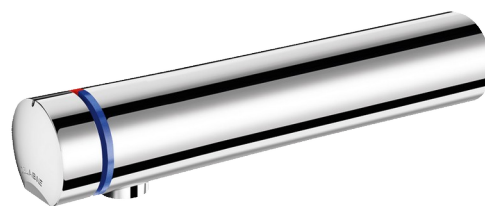

Bateria czasowa TEMPOMIX 3

Nr 794055

Delikatne uruchamianie

Cena katalogowa netto 2025 Polska: 1 495,77 zł

OPIS

Bateria czasowa TEMPOMIX 3 - Nr 794055

Ściana bateria czasowa do umywalki, uruchamiana przyciskiem-pokrętłem. Delikatne uruchamianie. Regulacja temperatury i uruchamianie wypływu za pomocą przycisku-pokrętła. Czas wypływu nastawiony na ~7 sekund. Wypływ nastawiony na 3 l/min przy 3 barach, z możliwością regulacji od 1,4 do 6 l/min. Antyosadowe sitko wypływowe odporne na wandalizm. Korpus L.190 mm z litego mosiądzu pokrytego chromem. Mocowanie Z1/2" do ściany. Dopyływ wody z góry lub z dołu. Podtynkowe przyłącza wody. Filtry i zawory zwrotne. Regulowany ogranicznik temperatury maksymalnej. Produkt odpowiedni dla osób z niepełnosprawnością. 30 lat gwarancji.

OPIS TECHNICZNY

Bateria czasowa TEMPOMIX 3 - Nr 794055

Przyłącze	Z1/2"
Technologia	Czasowa
Długość wylewki	190 mm
Wypływ	3 l/min
Standardy	
Gwarancja	

ZALETY

Hiperoszczędność wody: 85%

Delikatne uruchamianie