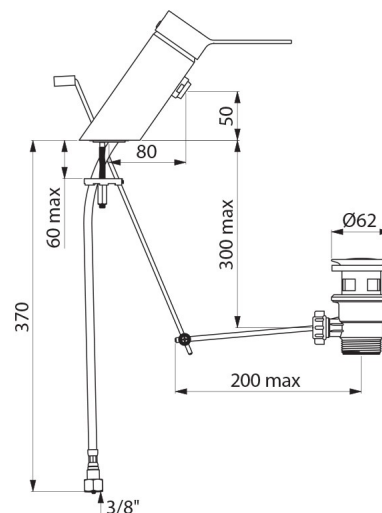

Bateria BIOSAFE z regulatorem ciśnienia SECURITHERM EP do umywalki

Nr 2620MINIEP

Jednootworowa bateria mechaniczna bez wylewki H.50 L.80

Cena katalogowa netto 2024 Polska: 873,71 zł

OPIS

Bateria BIOSAFE z regulatorem ciśnienia SECURITHERM EP do umywalki - Nr 2620MINIEP

Stojąca bateria mechaniczna z regulatorem ciśnienia do umywalki.

Jednootworowa bateria mechaniczna H.50 L.80.

Brak wylewki: higieniczne sitko zintegrowane w korpusie.

Głowica ceramiczna Ø35 z regulatorem ciśnienia i nastawionym ogranicznikiem temperatury maksymalnej.

Całkowita ochrona antyoparzeniowa: ograniczony wypływ WC w przypadku braku WZ (i na odwrót).

Stała temperatura bez względu na wahania ciśnienia i przepływu wody w instalacji.

Antyoparzeniowa izolacja termiczna Securitouch.

Możliwość przeprowadzenia w łatwy sposób dezynfekcji termicznej, bez demontażu uchwyty i zamykania zasilania wody zimnej.

Gładki wewnątrz korpus o bardzo niewielkiej pojemności (ogranicza nisze bakteryjne).

Wypływ ograniczony do 4 l/min przy 3 barach.

Pełny uchwyt.

Ergonomiczne ciągnadło i korek 1¼" z mosiądzu.

Obrotowe wężyki PEX W¾" z filtrami i zaworami zwrotnymi.

Wzmocnione mocowanie 2 trzpieniami z Innoxu.

Bateria mechaniczna z regulatorem ciśnienia SECURITHERM przystosowana w szczególności do zakładów opieki zdrowotnej, domów opieki, szpitali i klinik.

Jednootworowa bateria przystosowana do osób niepełnosprawnych.

Bateria z 30-letnią gwarancją.

OPIS TECHNICZNY

Bateria BIOSAFE z regulatorem ciśnienia SECURITHERM EP do umywalki - Nr 2620MINIEP

Przyłącze	W¾"
Technologia	Bateria mechaniczna SECURITHERM EP BIOSAFE
Wysokość wylewki	50 mm
Długość wylewki	80 mm
Wypływ	4 l/min przy 3 barach
Ogranicznik temperatury	TAK
Standardy	ACS

ZALETY