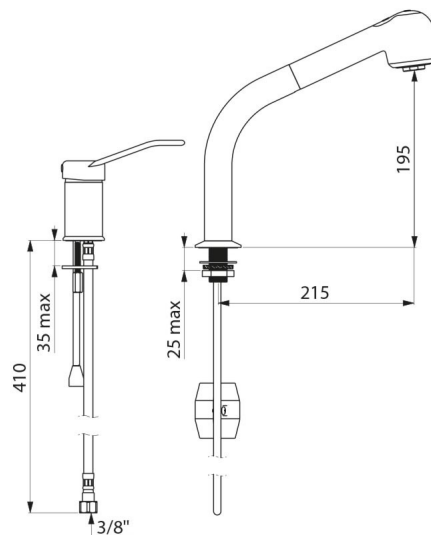

Armatura z regulatorem ciśnienia i wyciąganą słuchawką

Nr 2599EP

Zlewozmywakowa bateria EP z wyciąganą słuchawką

Cena katalogowa netto 2024 Polska: 1 368,06 zł

OPIS

Armatura z regulatorem ciśnienia i wyciąganą słuchawką - Nr 2599EP

Bateria zlewozmywakowa i kolumna z wyciąganą słuchawką. Jednootworowa bateria z regulatorem ciśnienia, przystosowana do wanienek do kąpeli niemowląt.

Obrotowa kolumna H.195 L.215 z wyciąganą 2-strumieniową słuchawką z przełącznikiem strumienia (skoncentrowany/deszczowy).

Głowica ceramiczna Ø35 z regulatorem ciśnienia i nastawionym ogranicznikiem temperatury maksymalnej.

Ochrona antyoparzeniowa: ograniczenie wypływu wody ciepłej w przypadku braku wody zimnej (i odwrotnie).

Stała temperatura wody bez względu na wahania ciśnienia i natężenia przepływu w instalacji.

Antyoparzeniowa izolacja termiczna Securitouch.

Jednootworowy korpus i kolumna o gładkim wnętrzu.

Wypływ nastawiony na 7 l/min przy 3 barach.

Obsługa za pomocą ażurowego uchwyty.

Wąż słuchawkowy BIOSAFE zapobiegający rozwojowi bakterii: z przezroczystego poliuretanu, aby łatwiej zdiagnozować potrzebę wymiany w razie obecności biofilmu, gładki wewnątrz i na zewnątrz.

Wąż o niewielkiej średnicy (Ø6 wewnątrz): niewielka pojemność.

Specjalna przeciwwaga.

Korpus z chromowanego mosiądzu.

Wężyki PEX W3/8".

Mocowanie wzmocnione 2 trzpieniami z Innoxu.

Bateria mechaniczna z regulatorem ciśnienia i wyciąganą słuchawką przystosowana w szczególności do zakładów opieki zdrowotnej, domów opieki, szpitali i klinik.

Bateria jednootworowa przystosowana do osób niepełnosprawnych.

Bateria z 30-letnią gwarancją.

OPIS TECHNICZNY

Armatura z regulatorem ciśnienia i wyciąganą słuchawką - Nr 2599EP