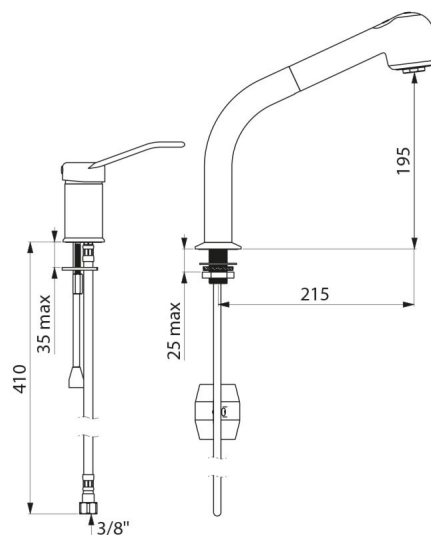

Armatura z regulatorem ciśnienia i wyciąganą słuchawką

Nr 2599EP

Zlewozmywakowa bateria EP z wyciąganą słuchawką

Cena katalogowa netto 2025 Polska: 1 409,08 zł

OPIS

Armatura z regulatorem ciśnienia i wyciąganą słuchawką - Nr 2599EP

Bateria zlewozmywakowa i kolumna z wyciąganą słuchawką. Jednootworowa bateria z regulatorem ciśnienia, przystosowana do wanienek do kąpeli niemowląt.

Obrotowa kolumna H.195 L.215 z wyciąganą 2-strumieniową słuchawką z przełącznikiem strumienia (skoncentrowany/deszczowy).

Głowica ceramiczna Ø35 z regulatorem ciśnienia i nastawionym ogranicznikiem temperatury maksymalnej.

Ochrona antyoparzeniowa: ograniczenie wypływu wody ciepłej w przypadku braku wody zimnej (i odwrotnie).

Stała temperatura wody bez względu na wahania ciśnienia i natężenia przepływu w instalacji.

Antyoparzeniowa izolacja termiczna Securitouch.

Jednootworowy korpus i kolumna o gładkim wnętrzu.

Wypływ nastawiony na 7 l/min przy 3 barach.

Obsługa za pomocą ażurowego uchwytu.

Wąż słuchawkowy BIOSAFE zapobiegający rozwojowi bakterii: z przezroczystego poliuretanu, aby łatwiej zdiagnozować potrzebę wymiany w razie obecności biofilmu, gładki wewnątrz i na zewnątrz.

Wąż o niewielkiej średnicy (Ø6 wewnątrz): niewielka pojemność.

Specjalna przeciwwaga.

Korpus z chromowanego mosiądzu.

Wężyki PEX W3/8".

Mocowanie wzmocnione 2 trzpieniami z Inoxy.

Bateria mechaniczna z regulatorem ciśnienia i wyciąganą słuchawką przystosowana w szczególności do zakładów opieki zdrowotnej, domów opieki, szpitali i klinik.

Bateria jednootworowa przystosowana do osób niepełnosprawnych.

Bateria z 30-letnią gwarancją.

OPIS TECHNICZNY

Armatura z regulatorem ciśnienia i wyciąganą słuchawką - Nr 2599EP