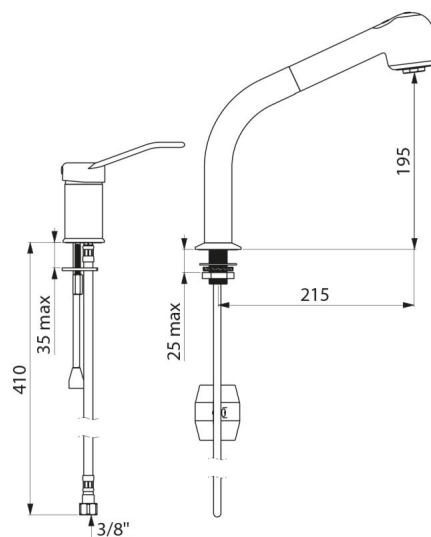

Armatura z regulatorem ciśnienia i wyciąganą słuchawką

Nr 2599EP

Zlewozmywakowa bateria EP z wyciąganą słuchawką

Cena katalogowa netto 2024 Polska: 1 368,06 zł

OPIS

Armatura z regulatorem ciśnienia i wyciąganą słuchawką - Nr 2599EP

Bateria zlewozmywakowa i kolumna z wyciąganą słuchawką. Jednootworowa bateria z regulatorem ciśnienia, przystosowana do wanienek do kąpieeli niemowląt.

Obrotowa kolumna H.195 L.215 z wyciąganą 2-strumieniową słuchawką z przełącznikiem strumienia (skoncentrowany/deszczowy).

Głowica ceramiczna Ø35 z regulatorem ciśnienia i nastawionym ogranicznikiem temperatury maksymalnej.

Ochrona antyoparzeniowa: ograniczenie wypływu wody ciepłej w przypadku braku wody zimnej (i odwrotnie).

Stała temperatura wody bez względu na wahania ciśnienia i natężenia przepływu w instalacji.

Antyoparzeniowa izolacja termiczna Securitouch.

Jednootworowy korpus i kolumna o gładkim wnętrzu.

Wypływ nastawiony na 7 l/min przy 3 barach.

Obsługa za pomocą ażurowego uchwyty.

Wąż słuchawkowy BIOSAFE zapobiegający rozwojowi bakterii: z przezroczystego poliuretanu, aby łatwiej zdiagnozować potrzebę wymiany w razie obecności biofilmu, gładki wewnątrz i na zewnątrz.

Wąż o niewielkiej średnicy (Ø6 wewnątrz): niewielka pojemność.

Specjalna przeciwwaga.

Korpus z chromowanego mosiądzu.

Wężyki PEX W3/8".

Mocowanie wzmocnione 2 trzpieniami z Innoxu.

Bateria mechaniczna z regulatorem ciśnienia i wyciąganą słuchawką przystosowana w szczególności do zakładów opieki zdrowotnej, domów opieki, szpitali i klinik.

Bateria jednootworowa przystosowana do osób niepełnosprawnych.

Bateria z 30-letnią gwarancją.

OPIS TECHNICZNY

Armatura z regulatorem ciśnienia i wyciąganą słuchawką - Nr 2599EP