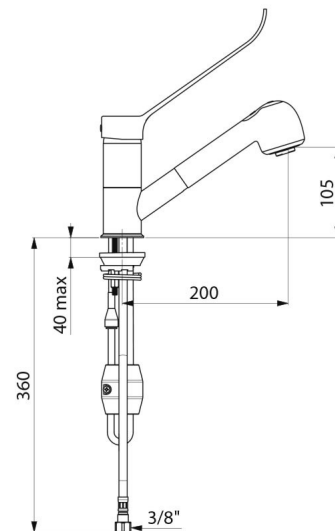

Bateria z regulatorem ciśnienia i wyciąganą słuchawką

Nr 2211LEP

Jednootworowa bateria mechaniczna EP z wyciąganą słuchawką

Cena katalogowa netto 2024 Polska: 1 335,62 zł

OPIS

Bateria z regulatorem ciśnienia i wyciąganą słuchawką - Nr 2211LEP

Stojąca bateria mechaniczna z regulatorem ciśnienia do zlewu, doskonale przystosowana do kąpeli niemowląt. Jednootworowa bateria z wyciąganą słuchawką i ruchomą wylewką H.105 L.200.

Głowica ceramiczna Ø40 z regulatorem ciśnienia i nastawionym ogranicznikiem temperatury maksymalnej.

Całkowita ochrona antyoparzeniowa: ograniczony wypływ WC w przypadku braku WZ (i odwrotnie).

Stała temperatura bez względu na wahania ciśnienia i przepływu wody w instalacji.

Antyoparzeniowa izolacja termiczna Securitouch.

Bateria mechaniczna z wyciąganą, 2-strumieniową słuchawką: sitko/strumień „deszcz”.

Gładki wewnątrz korpus.

Wypływ ograniczony do 7 l/min przy 3 barach.

Korpus z chromowanego mosiądzu i uchwyt Higiena.

Wąż natryskowy BIOSAFE z ochroną przed proliferacją bakterii: przezroczysty poliuretan umożliwiający wymianę w przypadku pojawienia się biofilmu, gładki wewnątrz i na zewnątrz.

Wąż o małej średnicy (Ø6 wewnątrz): niewielka pojemność.

Specjalna przeciwwaga.

Wężyki PEX W3/8" z filtrami i zaworami zwrotnymi.

Mocowanie wzmocnione 2 trzpieniami z Inoxy.

Bateria z regulatorem ciśnienia SECURITHERM przystosowana w szczególności do zakładów opieki zdrowotnej, domów opieki, szpitali i klinik.

Jednootworowa bateria przystosowana do osób niepełnosprawnych.

Bateria z 30-letnią gwarancją.

OPIS TECHNICZNY

Bateria z regulatorem ciśnienia i wyciąganą słuchawką - Nr 2211LEP