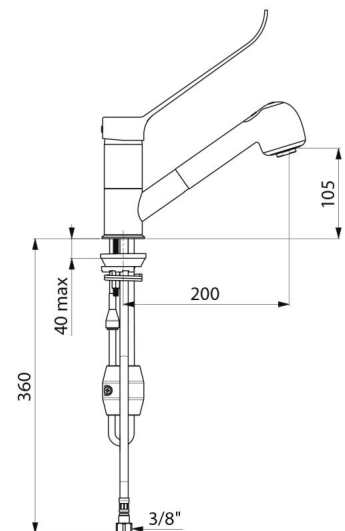

Bateria z regulatorem ciśnienia i wyciąganą słuchawką

Nr 2211LEP

Jednootworowa bateria mechaniczna EP z wyciąganą słuchawką

Cena katalogowa netto 2025 Polska: 1 375,69 zł

OPIS

Bateria z regulatorem ciśnienia i wyciąganą słuchawką - Nr 2211LEP

Stojąca bateria mechaniczna z regulatorem ciśnienia do zlewu, doskonale przystosowana do kąpeli niemowląt. Jednootworowa bateria z wyciąganą słuchawką i ruchomą wylewką H.105 L.200.

Głowica ceramiczna Ø40 z regulatorem ciśnienia i nastawionym ogranicznikiem temperatury maksymalnej.

Całkowita ochrona antyoparzeniowa: ograniczony wypływ WC w przypadku braku WZ (i odwrotnie).

Stała temperatura bez względu na wahania ciśnienia i przepływu wody w instalacji.

Antyoparzeniowa izolacja termiczna Securitouch.

Bateria mechaniczna z wyciąganą, 2-strumieniową słuchawką: sitko/strumień „deszcz”.

Gładki wewnątrz korpus.

Wypływ ograniczony do 7 l/min przy 3 barach.

Korpus z chromowanego mosiądzu i uchwyt Higiena.

Wąż natryskowy BIOSAFE z ochroną przed proliferacją bakterii: przezroczysty poliuretan umożliwiający wymianę w przypadku pojawienia się biofilmu, gładki wewnątrz i na zewnątrz.

Wąż o małej średnicy (Ø6 wewnątrz): niewielka pojemność.

Specjalna przeciwwaga.

Wężyki PEX W3/8" z filtrami i zaworami zwrotnymi.

Mocowanie wzmocnione 2 trzpieniami z Inoxy.

Bateria z regulatorem ciśnienia SECURITHERM przystosowana w szczególności do zakładów opieki zdrowotnej, domów opieki, szpitali i klinik.

Jednootworowa bateria przystosowana do osób niepełnosprawnych.

Bateria z 30-letnią gwarancją.

OPIS TECHNICZNY

Bateria z regulatorem ciśnienia i wyciąganą słuchawką - Nr 2211LEP