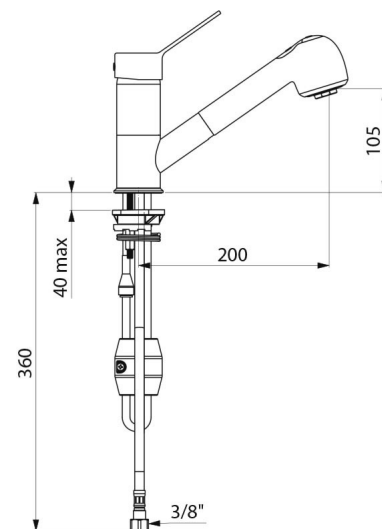

## OPIS TECHNICZNY

**Bateria z regulatorem ciśnienia i wyciąganą słuchawką - Nr 2211EP**

Przyłącze	W3/8"
Technologia	SECURITHERM EP
Wysokość wylewki	105 mm
Długość wylewki	200 mm
Wypływ	7 l/min
Wykończenie	Chromowany mosiądz
Standardy	ACS   
Gwarancja	

## ZALETY

Ograniczony wypływ WC w przypadku braku WZ

Higiena: przezroczysty wąż, gładki wewnątrz

Ergonomia: pełny uchwyt dla łatwego chwycenia

Komfort: wyciągana słuchawka, sitko/deszcz

---

Dostępne części