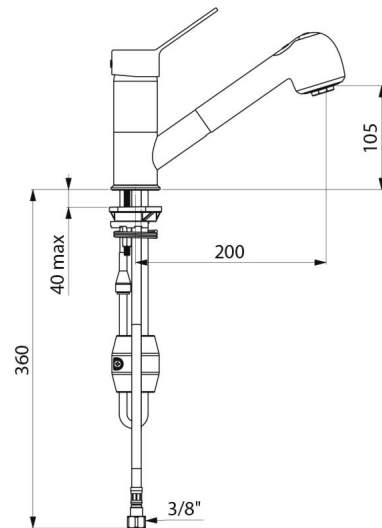

Bateria z regulatorem ciśnienia i wyciąganą słuchawką

Nr 2211EP

Jednootworowa bateria mechaniczna EP z wyciąganą słuchawką

Cena katalogowa netto 2025 Polska: 1 347,68 zł

OPIS

Bateria z regulatorem ciśnienia i wyciąganą słuchawką - Nr 2211EP

Stojąca bateria mechaniczna z regulatorem ciśnienia do zlewu, doskonale przystosowana do kąpeli niemowląt. Jednootworowa bateria z wyciąganą słuchawką i ruchomą wylewką H.105 L.200.

Głowica ceramiczna Ø40 z regulatorem ciśnienia i nastawionym ogranicznikiem temperatury maksymalnej.

Całkowita ochrona antyoparzeniowa: ograniczony wypływ WC w przypadku braku WZ (i odwrotnie).

Stała temperatura bez względu na wahania ciśnienia i przepływu wody w instalacji.

Antyoparzeniowa izolacja termiczna Securitouch.

Bateria mechaniczna z wyciąganą, 2-strumieniową słuchawką: sitko/strumień „deszcz”.

Gładki wewnątrz korpus.

Wypływ ograniczony do 7 l/min przy 3 barach.

Korpus z chromowanego mosiądzu i pełny uchwyt.

Wąż natryskowy BIOSAFE z ochroną przed proliferacją bakterii: przezroczysty poliuretan umożliwiający wymianę w przypadku pojawienia się biofilmu, gładki wewnątrz i na zewnątrz.

Wąż o małej średnicy (Ø6 wewnątrz): niewielka pojemność.

Specjalna przeciwąga.

Wężyki PEX W3/8" z filtrami i zaworami zwrotnymi.

Mocowanie wzmocnione 2 trzpieniami z Inoxy.

Bateria z regulatorem ciśnienia SECURITHERM przystosowana w szczególności do zakładów opieki zdrowotnej, domów opieki, szpitali i klinik.

Jednootworowa bateria przystosowana do osób niepełnosprawnych.

Bateria z 30-letnią gwarancją.

OPIS TECHNICZNY

Bateria z regulatorem ciśnienia i wyciąganą słuchawką - Nr 2211EP