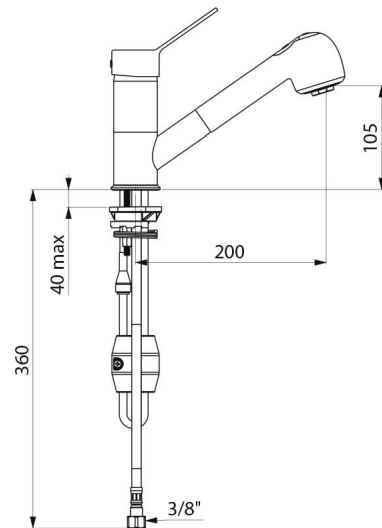

Bateria z regulatorem ciśnienia i wyciąganą słuchawką

Nr 2211EP

Jednootworowa bateria mechaniczna EP z wyciąganą słuchawką

Cena katalogowa netto 2024 Polska: 1 308,41 zł

OPIS

Bateria z regulatorem ciśnienia i wyciąganą słuchawką - Nr 2211EP

Stojąca bateria mechaniczna z regulatorem ciśnienia do zlewu, doskonale przystosowana do kąpeli niemowląt. Jednootworowa bateria z wyciąganą słuchawką i ruchomą wylewką H.105 L.200.

Głowica ceramiczna Ø40 z regulatorem ciśnienia i nastawionym ogranicznikiem temperatury maksymalnej.

Całkowita ochrona antyoparzeniowa: ograniczony wypływ WC w przypadku braku WZ (i odwrotnie).

Stała temperatura bez względu na wahania ciśnienia i przepływu wody w instalacji.

Antyoparzeniowa izolacja termiczna Securitouch.

Bateria mechaniczna z wyciąganą, 2-strumieniową słuchawką: sitko/strumień „deszcz”.

Gładki wewnątrz korpus.

Wypływ ograniczony do 7 l/min przy 3 barach.

Korpus z chromowanego mosiądzu i pełny uchwyt.

Wąż natryskowy BIOSAFE z ochroną przed proliferacją bakterii: przezroczysty poliuretan umożliwiający wymianę w przypadku pojawienia się biofilmu, gładki wewnątrz i na zewnątrz.

Wąż o małej średnicy (Ø6 wewnątrz): niewielka pojemność.

Specjalna przeciwąga.

Wężyki PEX W3/8" z filtrami i zaworami zwrotnymi.

Mocowanie wzmocnione 2 trzpieniami z Inoxy.

Bateria z regulatorem ciśnienia SECURITHERM przystosowana w szczególności do zakładów opieki zdrowotnej, domów opieki, szpitali i klinik.

Jednootworowa bateria przystosowana do osób niepełnosprawnych.

Bateria z 30-letnią gwarancją.

OPIS TECHNICZNY

Bateria z regulatorem ciśnienia i wyciąganą słuchawką - Nr 2211EP