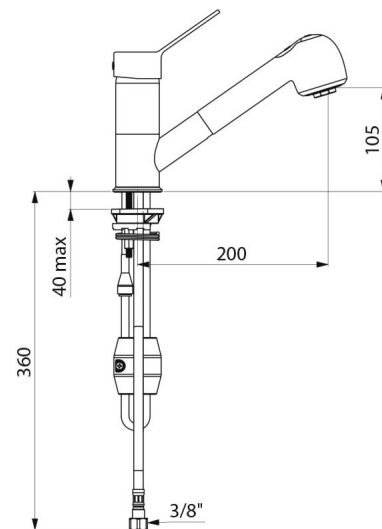

### OPIS TECHNICZNY

**Bateria z regulatorem ciśnienia i wyciąganą słuchawką - Nr 2211EP**

Przyłącze	W3/8"
Technologia	SECURITHERM EP
Wysokość wylewki	105 mm
Długość wylewki	200 mm
Wypływ	7 l/min
Wykończenie	Chromowany mosiądz
Standardy	ACS   
Gwarancja	

### ZALETY

Ograniczony wypływ WC w przypadku braku WZ

Higiena: przezroczysty wąż, gładki wewnątrz

Ergonomia: pełny uchwyt dla łatwego chwycenia

Komfort: wyciągana słuchawka, sitko/deszcz

---

Dostępne części