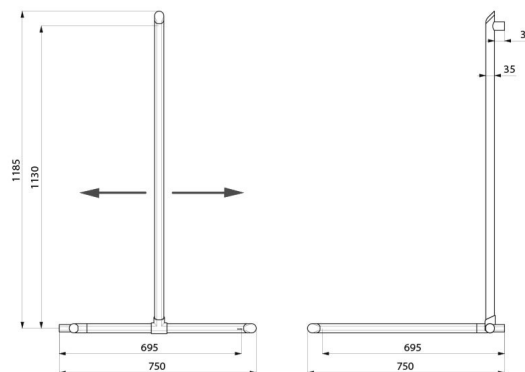

Narożna poręcz natryskowa Be-Line® z przesuwным drążkiem pionowym

Nr 511949W

Aluminium epoksyd matowa biel

Cena katalogowa netto 2025 Polska: 1 489,83 zł

OPIS

Narożna poręcz natryskowa Be-Line® z przesuwным drążkiem pionowym - Nr 511949W

Narożna poręcz natryskowa Be-Line® Ø35 z przesuwным drążkiem pionowym. Służy do podpierania i podtrzymywania się w pozycji stojącej.

Zapewnia osobom niepełnosprawnym bezpieczne przemieszczanie się pod natryskiem.

Pełni funkcję poręczy narożnej, dając jednocześnie możliwość zamontowania przesuwного uchwyty na słuchawkę natryskową i/lub mydelniczkę.

Regulowane podczas montażu umiejscowienie drążka pionowego: możliwość przesunięcia go w prawo lub w lewo tak, aby dostosować się do instalacji (umiejscowienia armatury, głębokości siedziska natryskowego itd.).

Możliwy montaż z drążkiem pionowym po prawej lub lewej stronie.

Aluminiowa rura, grubość: 3 mm. Mocowania z lekkiego aluminium.

Kształt okrągły Ø35 z ergonomicznym spłaszczeniem antypoślizgowym ułatwiającym optymalny chwyt.

Aluminium wykończone białym, matowym epoksydem zapewnia odpowiedni kontrast z ciemną ścianą.

Jednolita powierzchnia ułatwia czyszczenie i utrzymanie higieny.

38 mm odległości między ścianą a poręczą: minimalny prześwit uniemożliwiający prześlizgnięcie się i zablokowanie przedramienia, aby uniknąć złamania w razie upadku.

Niewidoczne mocowania.

Dostarczana ze śrubami z Inoxy Ø8 x 70 mm do betonowej ściany.

Wymiary: 1130 x 695 x 695 mm.

Testowana na ponad 200 kg.

Zalecana maksymalna waga użytkownika: 135 kg.

30 lat gwarancji. Znak CE.

OPIS TECHNICZNY

Narożna poręcz natryskowa Be-Line® z przesuwным drążkiem pionowym - Nr 511949W