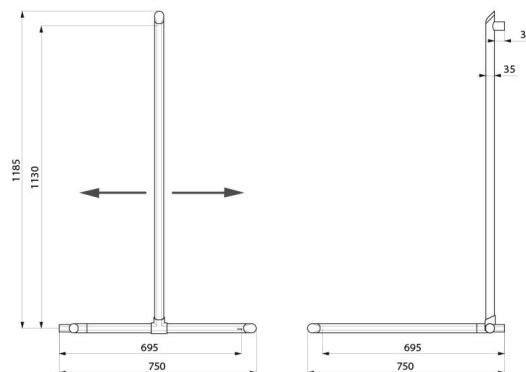

Narożna poręcz natryskowa Be-Line® z przesuwным dźwężkiem pionowym

Nr 511949W

Aluminium epoksyd matowa biel

Cena katalogowa netto 2024 Polska: 1 446,45 zł

OPIS

Narożna poręcz natryskowa Be-Line® z przesuwным dźwężkiem pionowym - Nr 511949W

Narożna poręcz natryskowa Be-Line® Ø35 z przesuwным dźwężkiem pionowym. Służy do podpierania i podtrzymywania się w pozycji stojącej.

Zapewnia osobom niepełnosprawnym bezpieczne przemieszczanie się pod natryskiem.

Pełni funkcję poręczy narożnej, dając jednocześnie możliwość zamontowania przesuwного uchwytu na słuchawkę natryskową i/lub mydelniczkę.

Regulowane podczas montażu umiejscowienie dźwężka pionowego: możliwość przesunięcia go w prawo lub w lewo tak, aby dostosować się do instalacji (umiejscowienia armatury, głębokości siedziska natryskowego itd.).

Możliwy montaż z dźwężkiem pionowym po prawej lub lewej stronie.

Aluminiowa rura, grubość: 3 mm. Mocowania z lekkiego aluminium.

Kształt okrągły Ø35 z ergonomicznym spłaszczeniem antypoślizgowym ułatwiającym optymalny chwyt.

Aluminium wykończone białym, matowym epoksydem zapewnia odpowiedni kontrast z ciemną ścianą.

Jednolita powierzchnia ułatwia czyszczenie i utrzymanie higieny.

38 mm odległości między ścianą a poręczą: minimalny prześwit uniemożliwiający prześlizgnięcie się i zablokowanie przedramienia, aby uniknąć złamania w razie upadku.

Niewidoczne mocowania.

Dostarczana ze śrubami z Inoxy Ø8 x 70 mm do betonowej ściany.

Wymiary: 1130 x 695 x 695 mm.

Testowana na ponad 200 kg.

Zalecana maksymalna waga użytkownika: 135 kg.

30 lat gwarancji. Znak CE.

OPIS TECHNICZNY

Narożna poręcz natryskowa Be-Line® z przesuwным dźwężkiem pionowym - Nr 511949W