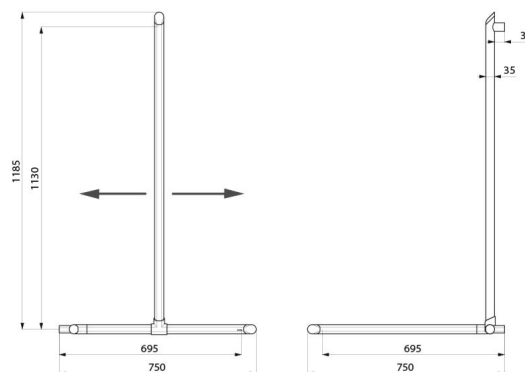

Narożna poręcz natryskowa Be-Line® z przesuwным dźwężkiem pionowym

Nr 511949W

Aluminium epoksyd matowa biel

Cena katalogowa netto 2024 Polska: 1 446,45 zł

OPIS

Narożna poręcz natryskowa Be-Line® z przesuwным dźwężkiem pionowym - Nr 511949W

Narożna poręcz natryskowa Be-Line® Ø35 z przesuwным dźwężkiem pionowym. Służy do podpierania i podtrzymywania się w pozycji stojącej.

Zapewnia osobom niepełnosprawnym bezpieczne przemieszczanie się pod natryskiem.

Pełni funkcję poręczy narożnej, dając jednocześnie możliwość zamontowania przesuwного uchwytu na słuchawkę natryskową i/lub mydelniczkę.

Regulowane podczas montażu umiejscowienie dźwężka pionowego: możliwość przesunięcia go w prawo lub w lewo tak, aby dostosować się do instalacji (umiejscowienia armatury, głębokości siedziska natryskowego itd.).

Możliwy montaż z dźwężkiem pionowym po prawej lub lewej stronie.

Aluminiowa rura, grubość: 3 mm. Mocowania z lekkiego aluminium.

Kształt okrągły Ø35 z ergonomicznym spłaszczaniem antypoślizgowym ułatwiającym optymalny chwyt.

Aluminium wykończone białym, matowym epoksydem zapewnia odpowiedni kontrast z ciemną ścianą.

Jednolita powierzchnia ułatwia czyszczenie i utrzymanie higieny.

38 mm odległości między ścianą a poręczą: minimalny prześwit uniemożliwiający prześlizgnięcie się i zablokowanie przedramienia, aby uniknąć złamania w razie upadku.

Niewidoczne mocowania.

Dostarczana ze śrubami z Inoxy Ø8 x 70 mm do betonowej ściany.

Wymiary: 1130 x 695 x 695 mm.

Testowana na ponad 200 kg.

Zalecana maksymalna waga użytkownika: 135 kg.

30 lat gwarancji. Znak CE.

OPIS TECHNICZNY

Narożna poręcz natryskowa Be-Line® z przesuwным dźwężkiem pionowym - Nr 511949W