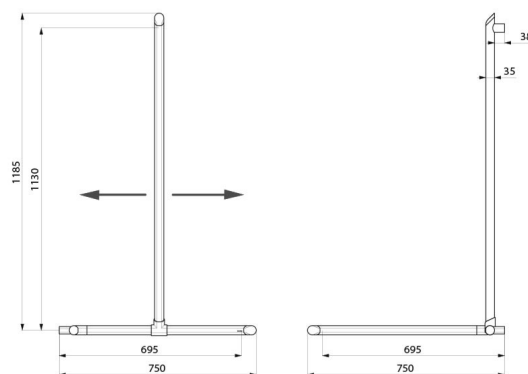

Możliwy montaż z dźwężkiem pionowym po prawej lub lewej stronie.

Aluminiowa rura, grubość: 3 mm. Mocowania z lekkiego aluminium.

Kształt okrągły Ø35 z ergonomicznym spłaszczeniem antypoślizgowym ułatwiającym optymalny chwyt.

Niewidoczne mocowania.

Dostarczana ze śrubami z Inoxy Ø8 x 70 mm do betonowej ściany.

Wymiary: 1130 x 695 x 695 mm.

Testowana na ponad 200 kg.

Zalecana maksymalna waga użytkownika: 135 kg.

30 lat gwarancji. Znak CE.

## OPIS TECHNICZNY

Narożna poręcz natryskowa Be-Line® z przesuwным dźwężkiem pionowym - Nr 511949C

Wysokość	1130 mm
Długość	695 mm
Szerokość	695 mm
Średnica	Ø35
Odległość od ściany	38 mm
Grubość	3 mm
Wykończenie	Aluminium epoksyd antracytowy metalik

## ZALETY

Innowacyjny design odpowiedni dla każdego

Regulowana pozycja dźwężka pionowego

Komfort: ergonomiczne spłaszczenie antypoślizgowe

Testowana na ponad 200 kg

---

Gwarancja

**30** LAT  
GWARANCJI