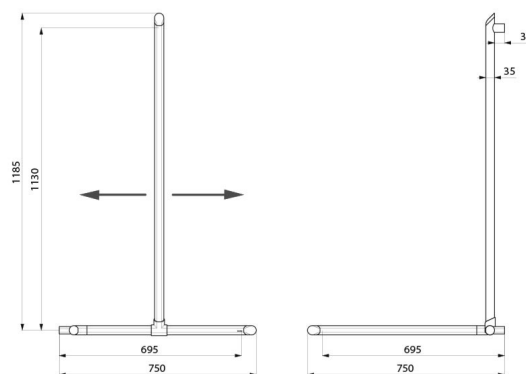

Możliwy montaż z drążkiem pionowym po prawej lub lewej stronie.

Aluminiowa rura, grubość: 3 mm. Mocowania z lekkiego aluminium.

Kształt okrągły Ø35 z ergonomicznym spłaszczeniem antypoślizgowym ułatwiającym optymalny chwyt.

Niewidoczne mocowania.

Dostarczana ze śrubami z Inoxy Ø8 x 70 mm do betonowej ściany.

Wymiary: 1130 x 695 x 695 mm.

Testowana na ponad 200 kg.

Zalecana maksymalna waga użytkownika: 135 kg.

30 lat gwarancji. Znak CE.

## OPIS TECHNICZNY

Narożna poręcz natryskowa Be-Line® z przesuwным drążkiem pionowym - Nr 511949C

Wysokość	1130 mm
Długość	695 mm
Szerokość	695 mm
Średnica	Ø35
Odległość od ściany	38 mm
Grubość	3 mm
Wykończenie	Aluminium epoksyd antracytowy metalik

## ZALETY

Innowacyjny design odpowiedni dla każdego

Regulowana pozycja drążka pionowego

Komfort: ergonomiczne spłaszczenie antypoślizgowe

Testowana na ponad 200 kg

---

Gwarancja

**30** LAT  
GWARANCJI