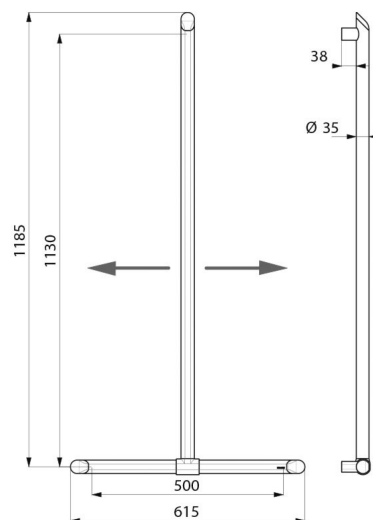

Poręcz Be-Line® w kształcie „T” z przesuwным drążkiem pionowym

Nr 511944C

Aluminium epoksyd antracytowy metalik

Cena katalogowa netto 2024 Polska: 1 012,39 zł

OPIS

Poręcz Be-Line® w kształcie „T” z przesuwным drążkiem pionowym - Nr 511944C

Poręcz natryskowa Be-Line® Ø35 w kształcie „T” z przesuwным drążkiem pionowym.

Służy do podpierania i podtrzymywania się w pozycji stojącej.

Ułatwia osobom niepełnosprawnym wchodzenie pod prysznic i zapewnia bezpieczeństwo podczas przemieszczania się.

Pełni funkcję poręczy natryskowej w kształcie „T”, dając jednocześnie możliwość zamontowania przesuwного uchwytu na słuchawkę natryskową i/lub mydelniczkę.

Regulowane podczas montażu umiejscowienie drążka pionowego: możliwość przesunięcia go w prawo lub w lewo tak, aby dostosować się do instalacji (umiejscowienia armatury, głębokości siedziska natryskowego itd.).

Aluminiowa rura, grubość: 3 mm. Mocowania z litego aluminium.

Kształt okrągły Ø35 z ergonomicznym spłaszczeniem antypoślizgowym ułatwiającym optymalny chwyt.

Aluminium wykończone epoksydem w kolorze antracytowy metalik zapewnia odpowiedni kontrast z jasną ścianą.

Jednolita powierzchnia ułatwia czyszczenie i utrzymanie higieny.

38 mm odległości między ścianą a poręczą: minimalny prześwit uniemożliwiający prześlizgnięcie się i zablokowanie przedramienia, aby uniknąć złamania w razie upadku.

Niewidoczne mocowania.

Dostarczana ze śrubami z Inoxy Ø8 x 70 mm do betonowej ściany.

Wymiary: 1130 x 500 mm.

Testowana na ponad 200 kg. Zalecana maksymalna waga użytkownika: 135 kg.

Poręcz z 30-letnią gwarancją. Znak CE.

OPIS TECHNICZNY

Poręcz Be-Line® w kształcie „T” z przesuwным drążkiem pionowym - Nr 511944C