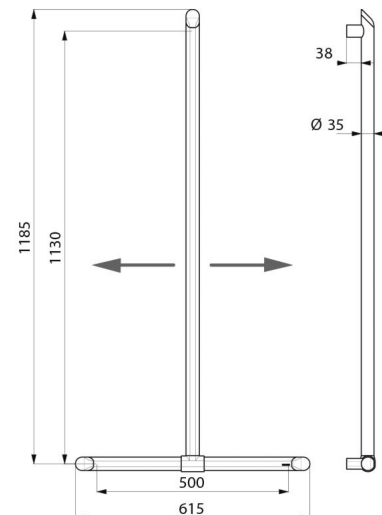

Poręcz Be-Line® w kształcie „T” z przesuwным drążkiem pionowym

Nr 511944C

Aluminium epoksyd antracytowy metalik

Cena katalogowa netto 2025 Polska: 1 042,77 zł

OPIS

Poręcz Be-Line® w kształcie „T” z przesuwным drążkiem pionowym - Nr 511944C

Poręcz natryskowa Be-Line® Ø35 w kształcie „T” z przesuwным drążkiem pionowym.

Służy do podpierania i podtrzymywania się w pozycji stojącej.

Ułatwia osobom niepełnosprawnym wchodzenie pod prysznic i zapewnia bezpieczeństwo podczas przemieszczania się.

Pełni funkcję poręczy natryskowej w kształcie „T”, dając jednocześnie możliwość zamontowania przesuwного uchwytu na słuchawkę natryskową i/lub mydelniczkę.

Regulowane podczas montażu umiejscowienie drążka pionowego: możliwość przesunięcia go w prawo lub w lewo tak, aby dostosować się do instalacji (umiejscowienia armatury, głębokości siedziska natryskowego itd.).

Aluminiowa rura, grubość: 3 mm. Mocowania z litego aluminium.

Kształt okrągły Ø35 z ergonomicznym spłaszczeniem antypoślizgowym ułatwiającym optymalny chwyt.

Aluminium wykończone epoksydem w kolorze antracytowy metalik zapewnia odpowiedni kontrast z jasną ścianą.

Jednolita powierzchnia ułatwia czyszczenie i utrzymanie higieny.

38 mm odległości między ścianą a poręczą: minimalny prześwit uniemożliwiający prześlizgnięcie się i zablokowanie przedramienia, aby uniknąć złamań w razie upadku.

Niewidoczne mocowania.

Dostarczana ze śrubami z Inoxy Ø8 x 70 mm do betonowej ściany.

Wymiary: 1130 x 500 mm.

Testowana na ponad 200 kg. Zalecana maksymalna waga użytkownika: 135 kg.

Poręcz z 30-letnią gwarancją. Znak CE.

OPIS TECHNICZNY

Poręcz Be-Line® w kształcie „T” z przesuwным drążkiem pionowym - Nr 511944C