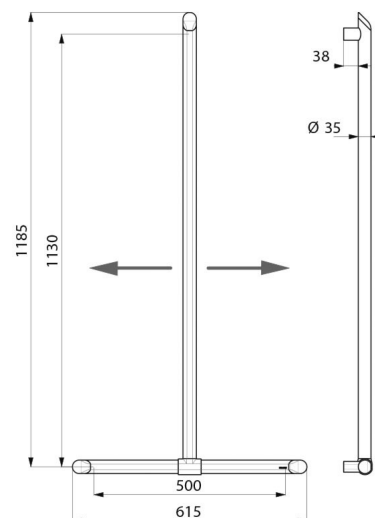

Poręcz Be-Line® w kształcie „T” z przesuwным drążkiem pionowym

Nr 511944C

Aluminium epoksyd antracytowy metalik

Cena katalogowa netto 2025 Polska: 1 042,77 zł

OPIS

Poręcz Be-Line® w kształcie „T” z przesuwным drążkiem pionowym - Nr 511944C

Poręcz natryskowa Be-Line® Ø35 w kształcie „T” z przesuwным drążkiem pionowym.

Służy do podpierania i podtrzymywania się w pozycji stojącej.

Ułatwia osobom niepełnosprawnym wchodzenie pod prysznic i zapewnia bezpieczeństwo podczas przemieszczania się.

Pełni funkcję poręczy natryskowej w kształcie „T”, dając jednocześnie możliwość zamontowania przesuwного uchwytu na słuchawkę natryskową i/lub mydelniczkę.

Regulowane podczas montażu umiejscowienie drążka pionowego: możliwość przesunięcia go w prawo lub w lewo tak, aby dostosować się do instalacji (umiejscowienia armatury, głębokości siedziska natryskowego itd.).

Aluminiowa rura, grubość: 3 mm. Mocowania z litego aluminium.

Kształt okrągły Ø35 z ergonomicznym spłaszczeniem antypoślizgowym ułatwiającym optymalny chwyt.

Aluminium wykończone epoksydem w kolorze antracytowy metalik zapewnia odpowiedni kontrast z jasną ścianą.

Jednolita powierzchnia ułatwia czyszczenie i utrzymanie higieny.

38 mm odległości między ścianą a poręczą: minimalny prześwit uniemożliwiający prześlizgnięcie się i zablokowanie przedramienia, aby uniknąć złamania w razie upadku.

Niewidoczne mocowania.

Dostarczana ze śrubami z Inoxy Ø8 x 70 mm do betonowej ściany.

Wymiary: 1130 x 500 mm.

Testowana na ponad 200 kg. Zalecana maksymalna waga użytkownika: 135 kg.

Poręcz z 30-letnią gwarancją. Znak CE.

OPIS TECHNICZNY

Poręcz Be-Line® w kształcie „T” z przesuwным drążkiem pionowym - Nr 511944C