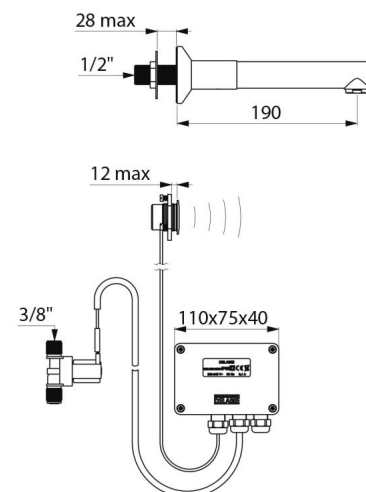

OPIS TECHNICZNY

Zawór elektroniczny TEMPOMATIC z zatrzaskową wylewką BIOCLIP - Nr 20804T2

Przyłącze	3/8"
Technologia	Elektroniczna
Głębokość	190 mm
Długość wylewki	129 mm
Wypływ	4 l/min przy 3 barach
Wykończenie	Chromowany mosiądz
Standardy	ACS CE

ZALETY

Automat. spłukiwanie przeciw proliferacji bakterii

Higiena: wylewka odpinana do czyszczenia wnętrza

Higiena: gładkie wnętrze ogranicza bakterie

Brak kontaktu z dłonią: detekcja na podczerwień