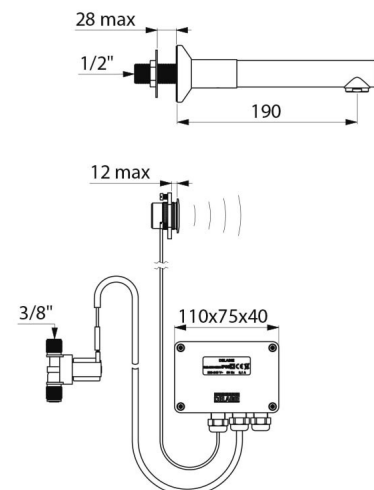

OPIS TECHNICZNY

Zawór elektroniczny TEMPOMATIC z zatrzaskową wylewką BIOCLIP - Nr 20804T2

Przyłącze	3/8"
Technologia	Elektroniczna
Głębokość	190 mm
Długość wylewki	129 mm
Wypływ	4 l/min przy 3 barach
Wykończenie	Chromowany mosiądz
Standardy	ACS CE

ZALETY

Automat. spłukiwanie przeciw proliferacji bakterii

Higiena: wylewka odpinana do czyszczenia wnętrza

Higiena: gładkie wnętrze ogranicza bakterie

Brak kontaktu z dłonią: detekcja na podczerwień