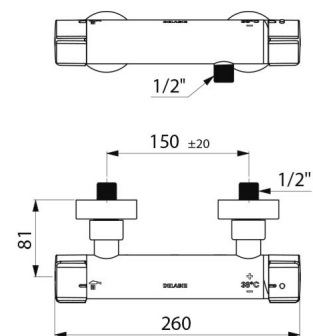

OPIS TECHNICZNY

Termostatyczna bateria natryskowa SECURITHERM Securitouch - Nr H9769S

Przyłącze	Z½"
Technologia	Bateria termostatyczna SECURITHERM Securitouch, bez zaworów zwrotnych
Długość	260 mm
Wypływ	9 l/min przy 3 barach
Ogranicznik temperatury	TAK
Wykończenie	Chromowany mosiądz