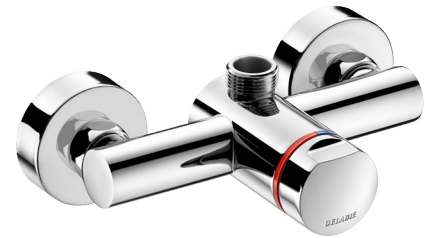

## Bateria natryskowa TEMPOMIX 3

Nr 794400

Czasowa z przyciskiem-pokrętkiem

Cena katalogowa netto 2025 Polska: 1 161,79 zł

#### Bateria natryskowa TEMPOMIX 3 - Nr 794400

Czasowa bateria natryskowa.  
Bateria TEMPOMIX 3 3/4" z przyciskiem-pokrętkiem i wyjściem górnym Z3/4".  
Instalacja natynkowa.  
Regulacja temperatury i uruchamianie wypływu za pomocą przycisku-pokrętkła.  
Ogranicznik temperatury maksymalnej (nastawiany przez instalatora podczas montażu).  
Delikatne uruchamianie.  
Czas wypływu ~30 sekund.  
Wypływ 6 l/min przy 3 barach, z możliwością regulacji od 6 do 12 l/min.  
Lity mosiądz chromowany.  
Zintegrowane filtry i zawory zwrotne.  
Przycisk-pokrętko z chromowanego metalu.  
Mimośrodowo Z1/2" zapewniające rozstaw od 130 do 170 mm.  
Produkt odpowiedni dla osób z niepełnosprawnością.  
30 lat gwarancji.

#### Bateria natryskowa TEMPOMIX 3 - Nr 794400

Przyłącze	Z1/2"
Technologia	Czasowa
Szerokość	150 mm
Wypływ	6 l/min
Standardy	   ACS
Gwarancja	