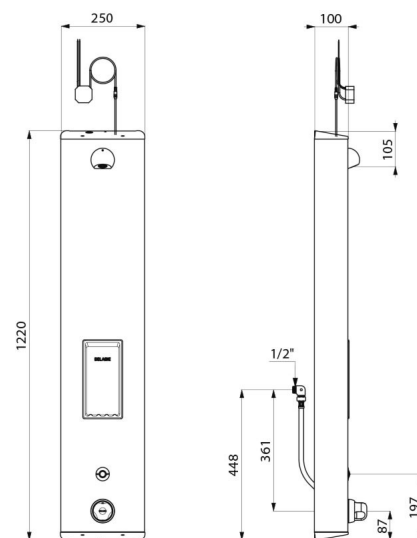

OPIS TECHNICZNY

Panel natryskowy SECURITHERM - Nr 792514

Zasilanie	Zasilanie sieciowe 230/12 V
Przyłącze	Z1/2"
Technologia	Elektronika
Wysokość	1220 mm
Głębokość	100 mm
Szerokość	250 mm
Wypływ	6 l/min
Ogranicznik temperatury	Termostat
Wykończenie	Inox szczotkowany

ZALETY

Hiperoszczędność wody: 80%

Antybakteryjne s płukiwanie okresowe

Termostatyczna regulacja temperatury

Zamknięcie wypływu w przypadku braku wody zimnej