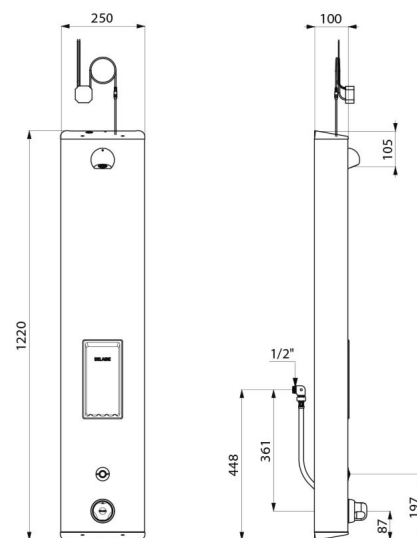

OPIS TECHNICZNY

Panel natryskowy SECURITHERM - Nr 792514

Zasilanie	Zasilanie sieciowe 230/12 V
Przyłącze	1/2"
Technologia	Elektronika
Wysokość	1220 mm
Głębokość	100 mm
Szerokość	250 mm
Wypływ	6 l/min
Ogranicznik temperatury	termostatyczny
Wykończenie	Inox

ZALETY

- 80% oszczędności wody
- Automat. spłukiwanie przeciw proliferacji bakterii
- Regulacja termostatyczna temperatury
- Natychmiastowe zatrzymanie przy braku wody zimnej