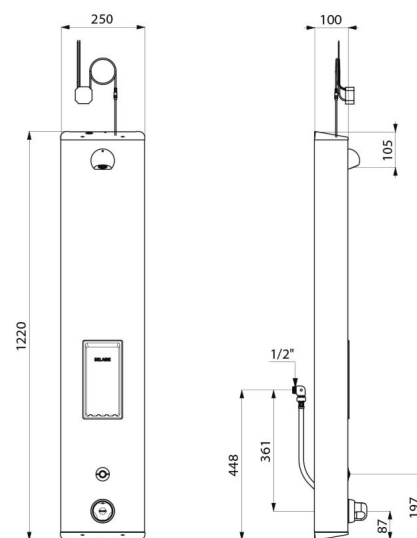

OPIS TECHNICZNY

Panel natryskowy SECURITHERM - Nr 792514

Zasilanie	Zasilanie sieciowe 230/12 V
Przyłącze	Z1/2"
Technologia	Elektronika
Wysokość	1220 mm
Głębokość	100 mm
Szerokość	250 mm
Wypływ	6 l/min
Ogranicznik temperatury	Termostat
Wykończenie	Inox szczotkowany

ZALETY

- Hiperoszczędność wody: 80%
- Antybakteryjne s płukiwanie okresowe
- Termostatyczna regulacja temperatury
- Zamknięcie wypływu w przypadku braku wody zimnej