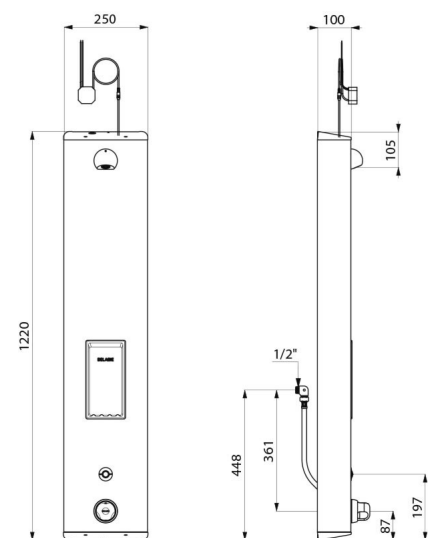

OPIS TECHNICZNY

Panel natryskowy SECURITHERM - Nr 792514

Zasilanie	Zasilanie sieciowe 230/12 V
Przyłącze	Z1/2"
Technologia	Elektronika
Wysokość	1220 mm
Głębokość	100 mm
Szerokość	250 mm
Wypływ	6 l/min
Ogranicznik temperatury	Termostat
Wykończenie	Inox szczotkowany

ZALETY

Hiperoszczędność wody: 80%

Antybakteryjne s płukiwanie okresowe

Termostatyczna regulacja temperatury

Zamknięcie wypływu w przypadku braku wody zimnej