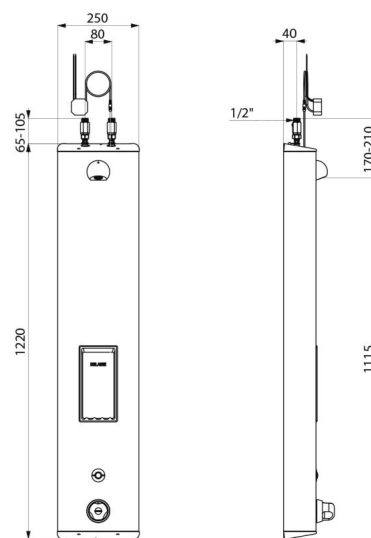

OPIS TECHNICZNY

Panel natryskowy SECURITHERM - Nr 792504

Zasilanie	Zasilanie sieciowe 230/6 V
Przyłącze	1/2"
Technologia	Elektronika
Wysokość	1220 mm
Głębokość	100 mm
Szerokość	250 mm
Wypływ	6 l/min
Ogranicznik temperatury	termostatyczny
Wykończenie	Inox

ZALETY

- 80% oszczędności wody
- Automat. splukiwanie przeciw proliferacji bakterii
- Regulacja termostatyczna temperatury
- Natychmiastowe zatrzymanie przy braku wody zimnej