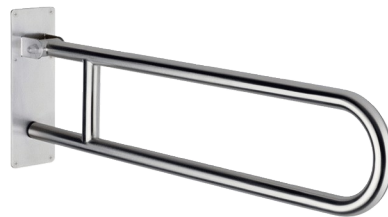

Uchylna poręcz łukowa Basic satynowa, L. 850 mm

Nr 35164S

Inox 304 satynowy

Cena katalogowa netto 2024 Polska: 865,62 zł

OPIS

Uchylna poręcz łukowa Basic satynowa, L. 850 mm - Nr 35164S

Uchylna poręcz łukowa Basic Ø32 dla osób niepełnosprawnych.
 Poręcz do WC lub natrysku z satynowego Inoxy 304.
 Widoczne mocowania płytą montażową Inox na 6 otworów.
 Grubość płyty: 3,5 mm.
 Wymiary: 850 x 300 x 100 mm.
 30 lat gwarancji.
 Znak CE.

OPIS TECHNICZNY

Uchylna poręcz łukowa Basic satynowa, L. 850 mm - Nr 35164S

Wysokość	300 mm
Długość	850 mm
Szerokość	100 mm
Średnica	32 mm
Wykończenie	Inox 304 satynowy
Standardy	
Gwarancja	

ZALETY

Testowana na ponad 200 kg

Przystosowana średnica dla optymalnego chwycenia

Gładka powierzchnia ułatwia czyszczenie