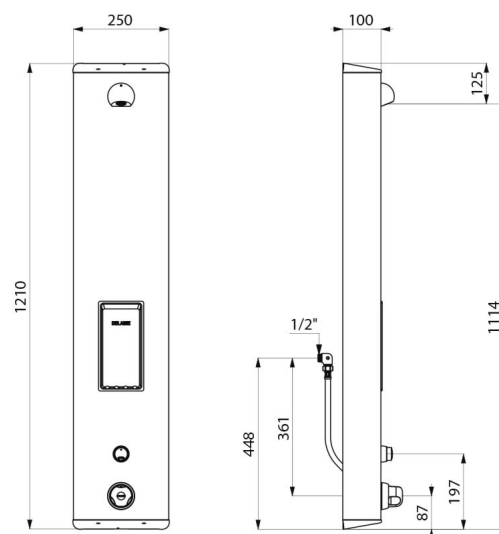

Czasowy panel natryskowy SECURITHERM

Nr 792314

Termostatyczny, czasowy

Cena katalogowa netto 2025 Polska: 3 910,52 zł

OPIS

Czasowy panel natryskowy SECURITHERM - Nr 792314

Czasowy i termostatyczny panel natryskowy.
Panel ze szcztokowanej stali nierdzewnej, model duży do instalacji natynkowej.
Niewidoczne podłączenie wody za pomocą wężyków Z1/2".
Termostatyczna bateria natryskowa SECURITHERM.
Regulacja temperatury: od wody zimnej do 38°C; pierwszy ogranicznik temperatury na 38°C, drugi ogranicznik temperatury na 41°C.
Ochrona antyoparzeniowa: automatyczne zamknięcie w przypadku braku wody zimnej.
Funkcja zapobiegająca „zimnemu prysznicowi”: automatyczne zamknięcie w przypadku braku wody ciepłej.
Możliwość przeprowadzenia dezynfekcji termicznej.
Delikatne uruchamianie.
Czas wypływu ~30 sekund.
Wypływ 6 l/min przy 3 barach.
Chromowana, antyosadowa i odporna na wandalizm wylewka natryskowa ROUND z automatyczną regulacją wypływu.
Zintegrowana mydelniczka.
Zawory odcinające Z1/2".
Niewidoczne mocowania.
Filtry i zawory zwrotne.
Panel natryskowy przystosowany do osób niepełnosprawnych.
30 lat gwarancji.

OPIS TECHNICZNY

Czasowy panel natryskowy SECURITHERM - Nr 792314

Przyłącze	Z1/2"
Technologia	Czasowy
Wysokość	1220 mm
Głębokość	100 mm
Szerokość	250 mm
Wypływ	6 l/min
Ogranicznik temperatury	Termostatyczny
Wykończenie	Inox
Standardy	ACS  

ZALETY

-  Regulacja termostatyczna temperatury
-  Natychmiastowe zatrzymanie przy braku wody zimnej
-  80% oszczędności wody
-  Panel ze stali nierdzewnej, armatura z mosiądzu

Gwarancja