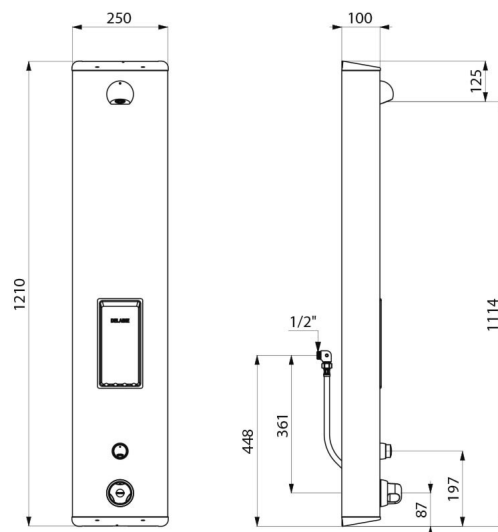

Czasowy i termostatyczny panel natryskowy.
Panel ze szrotkowanej stali nierdzewnej, model duży do instalacji natynkowej.
Niewidoczne podłączenie wody za pomocą wężyków Z1/2".
Termostatyczna bateria natryskowa SECURITHERM.
Regulacja temperatury: od wody zimnej do 38°C; pierwszy ogranicznik temperatury na 38°C, drugi ogranicznik temperatury na 41°C.
Ochrona antyoparzeniowa: automatyczne zamknięcie w przypadku braku wody zimnej.
Funkcja zapobiegająca „zimnemu prysznicowi”: automatyczne zamknięcie w przypadku braku wody ciepłej.
Możliwość przeprowadzenia dezynfekcji termicznej.
Delikatne uruchamianie.
Czas wypływu ~30 sekund.
Wypływ 6 l/min przy 3 barach.
Chromowana, antyosadowa i odporna na wandalizm wylewka natryskowa ROUND z automatyczną regulacją wypływu.
Zintegrowana mydelniczka.
Zawory odcinające Z1/2".
Niewidoczne mocowania.
Filtry i zawory zwrotne.
Panel natryskowy przystosowany do osób niepełnosprawnych.
30 lat gwarancji.

OPIS TECHNICZNY

Czasowy panel natryskowy SECURITHERM - Nr 792314

Przyłącze	Z1/2"
Technologia	Czasowy
Wysokość	1220 mm
Głębokość	100 mm
Szerokość	250 mm
Wypływ	6 l/min
Ogranicznik temperatury	Termostatyczny
Wykończenie	Inox
Standardy	ACS

ZALETY

- Regulacja termostatyczna temperatury
- Natychmiastowe zatrzymanie przy braku wody zimnej
- 80% oszczędności wody
- Panel ze stali nierdzewnej, armatura z mosiądzu