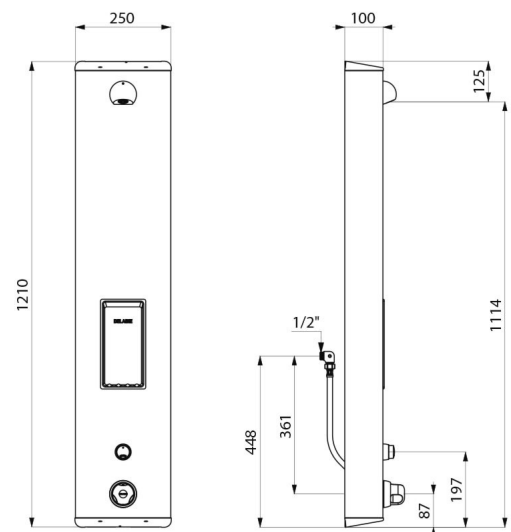

Czasowy i termostatyczny panel natryskowy.
Panel ze szrotkowanej stali nierdzewnej, model duży do instalacji natynkowej.
Niewidoczne podłączenie wody za pomocą wężyków Z1/2".
Termostatyczna bateria natryskowa SECURITHERM.
Regulacja temperatury: od wody zimnej do 38°C; pierwszy ogranicznik temperatury na 38°C, drugi ogranicznik temperatury na 41°C.
Ochrona antyoparzeniowa: automatyczne zamknięcie w przypadku braku wody zimnej.
Funkcja zapobiegająca „zimnemu prysznicowi”: automatyczne zamknięcie w przypadku braku wody ciepłej.
Możliwość przeprowadzenia dezynfekcji termicznej.
Delikatne uruchamianie.
Czas wypływu ~30 sekund.
Wypływ 6 l/min przy 3 barach.
Chromowana, antyosadowa i odporna na wandalizm wylewka natryskowa ROUND z automatyczną regulacją wypływu.
Zintegrowana mydelniczka.
Zawory odcinające Z1/2".
Niewidoczne mocowania.
Filtry i zawory zwrotne.
Panel natryskowy przystosowany do osób niepełnosprawnych.
30 lat gwarancji.

OPIS TECHNICZNY

Czasowy panel natryskowy SECURITHERM - Nr 792314

Przyłącze	Z1/2"
Technologia	Czasowy
Wysokość	1220 mm
Głębokość	100 mm
Szerokość	250 mm
Wypływ	6 l/min
Ogranicznik temperatury	Termostatyczny
Wykończenie	Inox
Standardy	ACS

ZALETY

- Regulacja termostatyczna temperatury
- Natychmiastowe zatrzymanie przy braku wody zimnej
- 80% oszczędności wody
- Panel ze stali nierdzewnej, armatura z mosiądzu