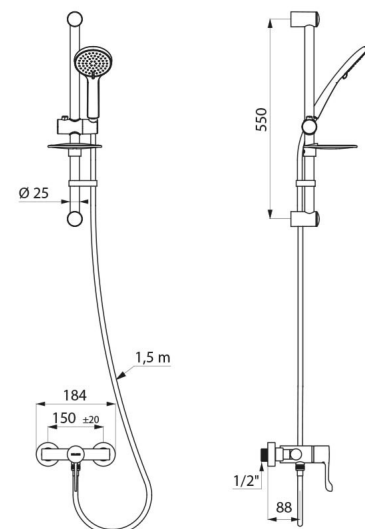

Komplet natryskowy z baterią termostaticzną

Nr H9630SKIT

Termostaticzny zestaw natryskowy z baterią bez zaworów zwrotnych

Cena katalogowa netto 2025 Polska: 1 746,38 zł

OPIS

Komplet natryskowy z baterią termostaticzną - Nr H9630SKIT

Komplet natryskowy z sekwencyjną baterią termostaticzną.
Komplet natryskowy z baterią termostaticzną SECURITHERM.
Sekwencyjna bateria termostaticzna: otwarcie i zamknięcie na wodzie zimnej.
Bateria bez zaworów zwrotnych w przyłączach (ogranicza proliferację bakterii).
Brak ryzyka przepływu krzyżowego między wodą ciepłą i zimną.
Bateria z ochroną antyoparzeniową: automatyczne zamknięcie wypływu w przypadku braku wody zimnej lub ciepłej.
Antyoparzeniowa izolacja termiczna Securitouch.
Antyosadowa, sekwencyjna głowica termostaticzna.
Regulacja temperatury od wody zimnej do 39°C. Zablockowany na 39°C ogranicznik temperatury.
Możliwość przeprowadzenia dezynfekcji termicznej.
Korpus gładki wewnątrz o małej pojemności na wodę.
Wypływ nastawiony na 9 l/min.
Korpus z chromowanego mosiądzu i uchwyt Higiena L.100.
Dolne przyłącze do węża natryskowego 1/2".
Bateria ścienna ze standardowymi mimośrodkami 1 1/2" 3/4".
Bateria przystosowana do zakładów opieki zdrowotnej, domów opieki, szpitali i klinik

- Słuchawka natryskowa na suwaku (nr 813) na chromowanym drążku natryskowym (nr 821) z mydelniczką i wężem (nr 836T1).
- Obręcz zapobiegająca opadaniu słuchawki natryskowej na posadzkę (nr 830).

Produkt zgodny z wymaganiami normy NF Médical (dotyczącej środowiska medycznego).
Produkt przystosowany do osób niepełnosprawnych.
30 lat gwarancji.

OPIS TECHNICZNY

Komplet natryskowy z baterią termostaticzną - Nr H9630SKIT