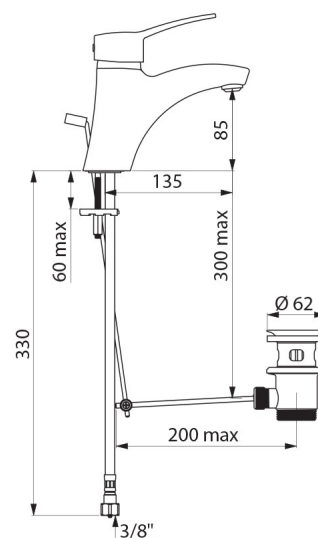

Jednootworowa bateria przystosowana do osób niepełnosprawnych.

Bateria z 30-letnią gwarancją.

OPIS TECHNICZNY

Bateria z regulatorem ciśnienia SECURITHERM EP do umywalki - Nr 2520TEP

Przyłącze	W3/8"
Technologia	Bateria mechaniczna SECURITHERM EP
Wysokość	165 mm
Wysokość wylewki	85 mm
Długość wylewki	135 mm
Wypływ	5 l/min przy 3 barach
Ogranicznik temperatury	TAK
Wykończenie	Chromowany mosiądz
Standardy	ACS 
Gwarancja	

ZALETY

Ograniczony wypływ WC w przypadku braku WZ

EP: ogranicza wahania temperatury

Higiena: higieniczne wyjście BIOSAFE bez sitka

Ergonomia: pełny uchwyt ułatwiający chwycenie

Dostępne części