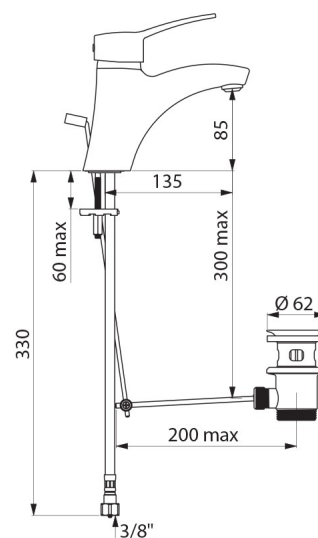

## OPIS TECHNICZNY

**Bateria z regulatorem ciśnienia SECURITHERM EP do umywalki - Nr 2520TEP**

Przyłącze	W3/8"
Technologia	Bateria mechaniczna SECURITHERM EP
Wysokość	165 mm
Wysokość wylewki	85 mm
Długość wylewki	135 mm
Wypływ	5 l/min przy 3 barach
Ogranicznik temperatury	TAK
Wykończenie	Chromowany mosiądz
Standardy	ACS 
Gwarancja	

## ZALETY

Ograniczony wypływ WC w przypadku braku WZ

EP: ogranicza wahania temperatury

Higiena: higieniczne wyjście BIOSAFE bez sitka

Ergonomia: pełny uchwyt ułatwiający chwycenie

---

Dostępne części