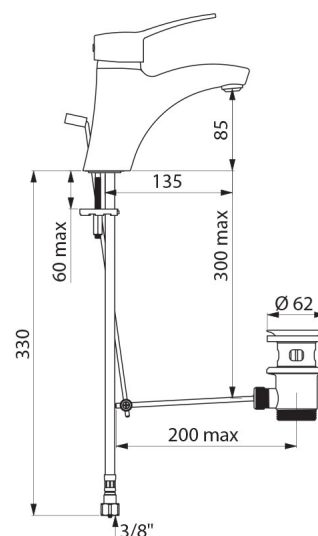

Jednootworowa bateria przystosowana do osób niepełnosprawnych.

Bateria z 30-letnią gwarancją.

OPIS TECHNICZNY

Bateria z regulatorem ciśnienia SECURITHERM EP do umywalki - Nr 2520TEP

Przyłącze	W3/8"
Technologia	Bateria mechaniczna SECURITHERM EP
Wysokość	165 mm
Wysokość wylewki	85 mm
Długość wylewki	135 mm
Wypływ	5 l/min przy 3 barach
Ogranicznik temperatury	TAK
Wykończenie	Chromowany mosiądz
Standardy	ACS   
Gwarancja	

ZALETY

Ograniczony wypływ WC w przypadku braku WZ

EP: ogranicza wahania temperatury

Higiena: higieniczne wyjście BIOSAFE bez sitka

Ergonomia: pełny uchwyt ułatwiający chwycenie

Dostępne części