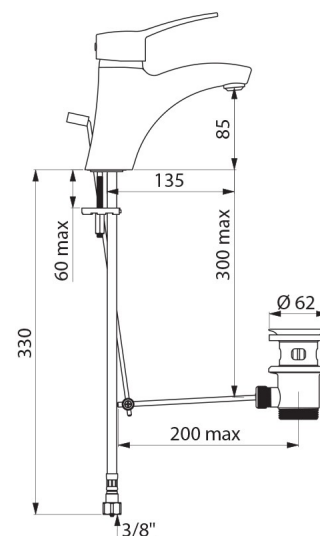

Jednootworowa bateria przystosowana do osób niepełnosprawnych.

Bateria z 30-letnią gwarancją.

OPIS TECHNICZNY

Bateria z regulatorem ciśnienia SECURITHERM EP do umywalki - Nr 2520TEP

Przyłącze	W3/8"
Technologia	Bateria mechaniczna SECURITHERM EP
Wysokość	165 mm
Wysokość wylewki	85 mm
Długość wylewki	135 mm
Wypływ	5 l/min przy 3 barach
Ogranicznik temperatury	TAK
Wykończenie	Chromowany mosiądz
Standardy	ACS   
Gwarancja	

ZALETY

Ograniczony wypływ WC w przypadku braku WZ

EP: ogranicza wahania temperatury

Higiena: higieniczne wyjście BIOSAFE bez sitka

Ergonomia: pełny uchwyt ułatwiający chwycenie

Dostępne części