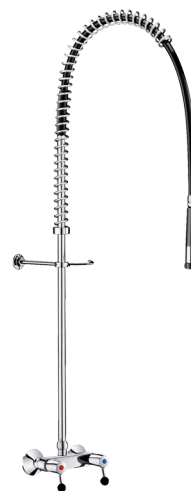

Ścienny zestaw do mycia wstępnego z baterią

Nr 5636

Bez zaworu czerpalnego

Cena katalogowa netto 2024 Polska: 2 380,57 zł

OPIS

Ścienny zestaw do mycia wstępnego z baterią - Nr 5636

Kompletny zestaw do mycia wstępnego bez zaworu czerpalnego przystosowany do intensywnego użycia w kuchni profesjonalnej. Bateria ścienna W $\frac{3}{4}$ " z regulowanym rozstawem:

- Głowice grzybowe ze wzmocnionym mechanizmem z ergonomicznymi uchwytami.

- Mimośrodody Z $\frac{1}{2}$ " Z $\frac{3}{4}$ ".

- Zawory zwrotne zintegrowane w baterii.

Czarny pistolet z regulacją strumienia, wypływ 9 l/min (nr 433010).

Pistolet z antyosadowym dyfuzorem i końcówka odporna na uderzenia.

Czarny, zbrojony wąż L.0,95 m, jakość spożywcza.

Kolumna $\frac{3}{4}$ " z mosiądzu.

Regulowana, ścienna obręcz mocująca.

Sprężyna Inox.

30 lat gwarancji.

OPIS TECHNICZNY

Ścienny zestaw do mycia wstępnego z baterią - Nr 5636

Przyłącze	Z$\frac{1}{2}$"
Wysokość	860-930 mm
Wysokość wylewki	205-345 mm
Wypływ	9 l/min przez pistolet
Odległość od ściany	35-162 mm
Wykończenie	Chromowany mosiądz
Standardy	ACS
Gwarancja	
Dostępne części