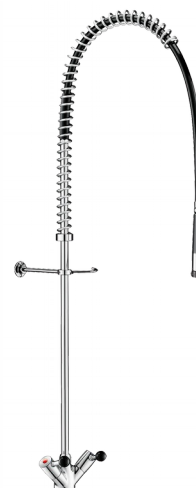

- Głowice grzybowe ze wzmocnionym mechanizmem z ergonomicznymi uchwytami.
- Wężyki W3/8" i zawory zwrotne.
- Wzmocnione mocowanie 2 gwintowanymi trzpieniami i przeciwnakrętkami. Zawór czerpalny z ruchomą wylewką rura L.200.
- Pełny wypływ 25 l/min przy ¼ obrotu.
- Głowica grzybowa ze wzmocnionym mechanizmem z ergonomicznym uchwytem.

Czarny pistolet z regulacją strumienia, wypływ 9 l/min (nr 433010).

Pistolet z antyosadowym dyfuzorem i końcówka odporna na uderzenia.

Czarny, zbrojony wąż L.0,95 m, jakość spożywcza.

Kolumna ¾" z mosiądzu.

Regulowana, ścienna obręcz mocująca.

Sprężyna Inox.

30 lat gwarancji.

OPIS TECHNICZNY

Zestaw do mycia wstępnego z baterią - Nr 5630

Przyłącze	W3/8"
Wysokość	1080-1200 mm
Wysokość wylewki	315-555 mm
Wypływ	9 l/min przez pistolet
Odległość od ściany	35-162 mm
Wykończenie	Chromowany mosiądz
Standardy	 ACS 
Gwarancja	
Dostępne części	

ZALETY

Obrotowa nakrętka przeciw skręcaniu i zbrojone PVC

Komfort: ergonomiczne uchwyty

Higiena: wąż z PVC, antyosadowy pistolet

Wysoka odporność: wąż o wysokiej odporności