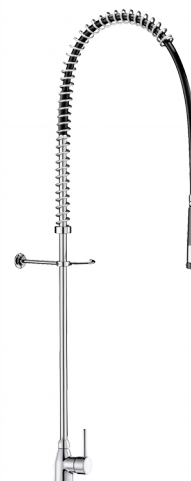

## OPIS

Zestaw do mycia wstępnego z 1-otworową baterią - Nr 5626

Kompletny zestaw do mycia wstępnego bez zaworu czerpalnego. 1-otworowa bateria stojąca z uchwytem z drążkiem. Przystosowany do intensywnego użytkowania w kuchni profesjonalnej. Dostarczana z wężykami W3/8" i zaworami zwrotnymi. Zawór czerpalny z ruchomą wylewką rura L.200 Ø22.  
 - Wyływ 25 l/min przy ¼ obrotu.  
 - Głowica grzybowa ze wzmocnionym mechanizmem z ergonomicznym uchwytem.  
 Czarny pistolet z regulacją strumienia, wyływ 9 l/min (nr 433010). Pistolet z antyosadowym dyfuzorem i końcówka odporna na uderzenia. Czarny, zbrojony wąż L.0,95 m, jakość spożywcza. Kolumna ¾" z mosiądzu. Regulowana, ścienna obręcz mocująca. Sprężyna Inox. 30 lat gwarancji.

## OPIS TECHNICZNY

Zestaw do mycia wstępnego z 1-otworową baterią - Nr 5626

Przyłącze	W3/8"
Wysokość	1105-1225 mm
Wysokość wylewki	340-580 mm
Wyływ	9 l/min przez pistolet
Odległość od ściany	35-162 mm
Wykończenie	Chromowany mosiądz
Standardy	ACS  
Gwarancja	
Dostępne części	

## ZALETY

Obrotowa nakrętka przeciw skręcaniu i zbrojone PVC

Komfort: ergonomiczny uchwyt

Higiena: wąż z PVC, antyosadowy pistolet

Wysoka odporność: wąż o wysokiej wydajności