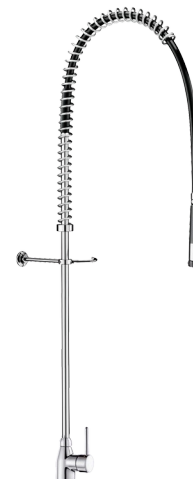

Zestaw do mycia wstępnego z 1-otworową baterią

Nr 5626

Bez zaworu czerpalnego

Cena katalogowa netto 2025 Polska: 2 799,92 zł

OPIS

Zestaw do mycia wstępnego z 1-otworową baterią - Nr 5626

Kompletny zestaw do mycia wstępnego bez zaworu czerpalnego. 1-otworowa bateria stojąca z uchwytem z drążkiem. Przystosowany do intensywnego użytkowania w kuchni profesjonalnej. Dostarczana z wężykami W3/8" i zaworami zwrotnymi. Zawór czerpalny z ruchomą wylewką rura L.200 Ø22.
 - Wyływ 25 l/min przy ¼ obrotu.
 - Głowica grzybowa ze wzmocnionym mechanizmem z ergonomicznym uchwytem.
 Czarny pistolet z regulacją strumienia, wyływ 9 l/min (nr 433010). Pistolet z antyosadowym dyfuzorem i końcówka odporna na uderzenia. Czarny, zbrojony wąż L.0,95 m, jakość spożywcza. Kolumna ¾" z mosiądzu. Regulowana, ścienna obręcz mocująca. Sprężyna Inox. 30 lat gwarancji.

OPIS TECHNICZNY

Zestaw do mycia wstępnego z 1-otworową baterią - Nr 5626

Przyłącze	W3/8"
Wysokość	1105-1225 mm
Wysokość wylewki	340-580 mm
Wyływ	9 l/min przez pistolet
Odległość od ściany	35-162 mm
Wykończenie	Chromowany mosiądz
Standardy	ACS  
Gwarancja	
Dostępne części	

ZALETY

Obrotowa nakrętka przeciw skręcaniu i zbrojone PVC

Komfort: ergonomiczny uchwyt

Higiena: wąż z PVC, antyosadowy pistolet

Wysoka odporność: wąż o wysokiej wydajności