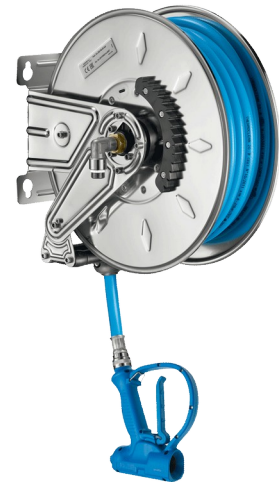

Automatyczna zwijarka Inox 304

Nr 5675T2

Z wężem L. 15 m i spryskiwaczem

Cena katalogowa netto 2025 Polska: 8 445,20 zł

OPIS

Automatyczna zwijarka Inox 304 - Nr 5675T2

Automatyczna zwijarka z wężem L.15 m i rolką prowadzącą.

Maksymalna temperatura zastosowania: 50°C.

Wypływ 23 l/min przy 3 barach.

Maksymalne ciśnienie: 20 barów, spryskiwacz 12 barów.

Zwijarka z mocowaniem i bębnem Ø390 mm z Inoxy 304.

Należy kompletować z kątowym zaworem odcinającym ze zintegrowanym zaworem antyskażeniowym uniemożliwiającym zassanie zużytej wody do instalacji wody pitnej.

Zwijarka z 30-letnią gwarancją.

ZALETY

Łatwe czyszczenie: gładka powierzchnia

Zwijarka z Inoxy z blokadą węża

Inox 304: ogranicza rozwój bakterii

OPIS TECHNICZNY

Automatyczna zwijarka Inox 304 - Nr 5675T2

Przyłącze	3/4"
Wysokość	400 mm
Głębokość	410 mm
Długość	186 mm
Wykończenie	Inox 304
Gwarancja	
Dostępne części	