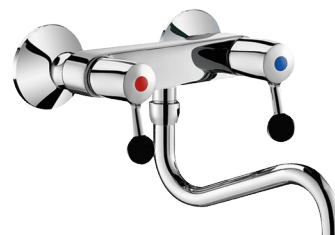

2-otworowa bateria ścienna - 60 l/min

Nr 5645T2

Dolna, ruchoma wylewka L.200

Cena katalogowa netto 2024 Polska: 1 197,11 zł

OPIS

2-otworowa bateria ścienna - 60 l/min - Nr 5645T2

2-otworowa bateria ścienna z dolną, ruchomą wylewką rura Ø22 L.200 z sitkiem wypływowym gwiazda z mosiądzu.

Główce grzybowe z suchym gwintem ze wzmocnionym mechanizmem.

Ergonomiczne i odporne na uderzenia uchwyty.

Wypływ 60 l/min przy 3 barach przy ¼ obrotu.

Pełny wypływ 90 l/min przy 3 barach.

Wylewka gładka wewnątrz.

Jednolity korpus i wylewka z chromowanego mosiądzu.

Mimośrodry Z½" Z¾" dostarczane z rozetami.

Przystosowana do pomieszczeń gospodarczych.

30 lat gwarancji.

ZALETY

Wypływ 60 l/min przy ¼ obrotu

Jednolity korpus i wylewka z chromowanego mosiądzu

Pozwala uzyskać większą przestrzeń do pracy

OPIS TECHNICZNY

2-otworowa bateria ścienna - 60 l/min - Nr 5645T2

Przyłącze	Z½"
Długość wylewki	200 mm
Wypływ	60 l/min
Odległość od ściany	57 mm
Wykończenie	Chromowany mosiądz
Standardy	ACS  
Gwarancja	
Dostępne części	