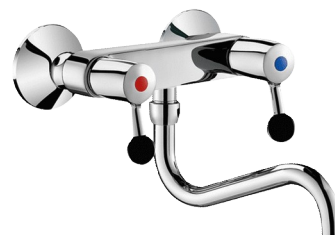

2-otworowa bateria ścienna - 60 l/min

Nr 5645T2

Dolna, ruchoma wylewka L.200

Cena katalogowa netto 2024 Polska: 1 197,11 zł

OPIS

2-otworowa bateria ścienna - 60 l/min - Nr 5645T2

2-otworowa bateria ścienna z dolną, ruchomą wylewką rura Ø22 L.200 z sitkiem wypływowym gwiazda z mosiądzu.

Główce grzybowe z suchym gwintem ze wzmocnionym mechanizmem.

Ergonomiczne i odporne na uderzenia uchwyty.

Wypływ 60 l/min przy 3 barach przy ¼ obrotu.

Pełny wypływ 90 l/min przy 3 barach.

Wylewka gładka wewnątrz.

Jednolity korpus i wylewka z chromowanego mosiądzu.

Mimośrodry Z½" Z¾" dostarczane z rozetami.

Przystosowana do pomieszczeń gospodarczych.

30 lat gwarancji.

ZALETY

Wypływ 60 l/min przy ¼ obrotu

Jednolity korpus i wylewka z chromowanego mosiądzu

Pozwala uzyskać większą przestrzeń do pracy

OPIS TECHNICZNY

2-otworowa bateria ścienna - 60 l/min - Nr 5645T2

Przyłącze	Z½"
Długość wylewki	200 mm
Wypływ	60 l/min
Odległość od ściany	57 mm
Wykończenie	Chromowany mosiądz
Standardy	ACS  
Gwarancja	
Dostępne części	